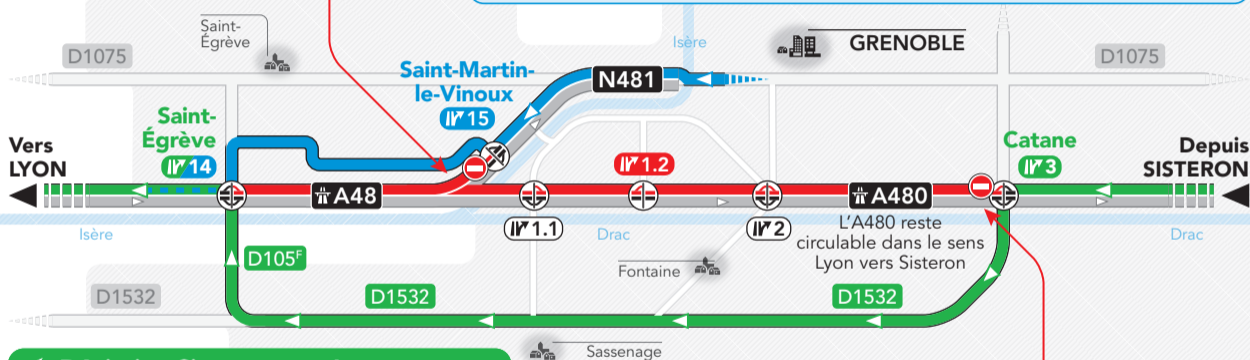

**N481**

Fermeture nocturne entre
le diffuseur n°15 et l'A48

← Déviation Grenoble vers Lyon

Sortir de la **N481** au diffuseur n°15 et suivre **Avenue de l'île Brune** et **D105^F** afin de rejoindre l'**A48** en direction de Lyon au diffuseur n°14. 🕒 **+5 minutes**

← Déviation Sisteron vers Lyon

Sortir de l'**A480** au diffuseur n°3 et suivre **D1532** et **D105^F** afin de rejoindre l'**A48** en direction de Lyon au diffuseur n°14. 🕒 **+10 minutes**

A480 et A48

Fermeture nocturne entre les diffuseurs
n°3 et n°14 dans le sens Sisteron vers Lyon