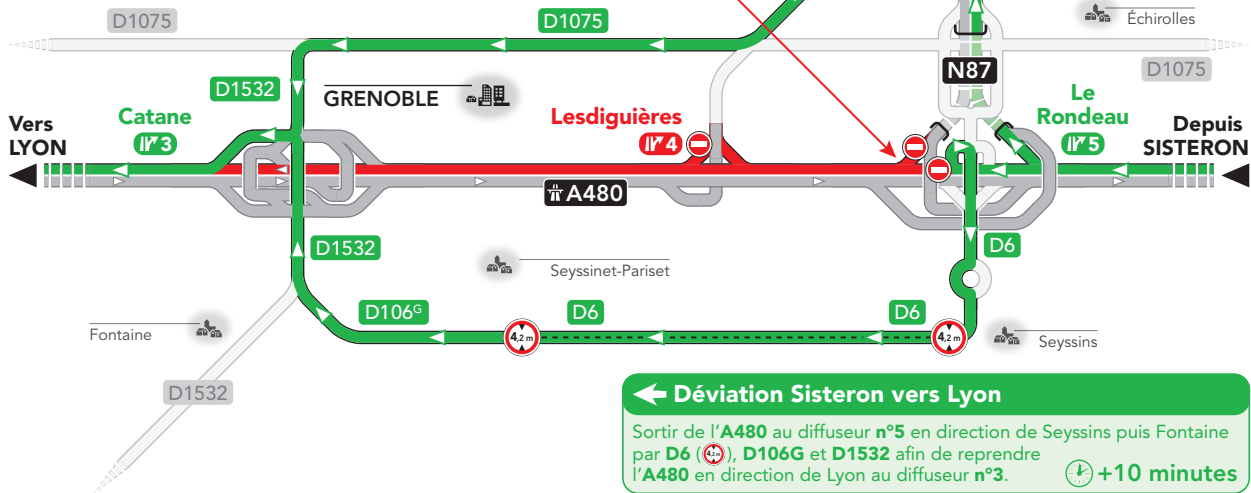

← Déviation PL Sisteron vers Lyon

Depuis l'A480 suivre la N87 en direction de Chambéry et sortir au diffuseur n°7. Suivre la direction de Grenoble par **Av. des États Généraux, D5B, D1075 et D1532** afin de prendre l'**A480** en direction de Lyon au diffuseur n°3.  **+10 minutes**

A480

Fermeture nocturne
entre les diffuseurs
n°5 et n°3 dans le sens
Sisteron vers Lyon

Av. des États
Généraux

Vers CHAMBÉRY

← Déviation Sisteron vers Lyon

Sortir de l'**A480** au diffuseur n°5 en direction de Seyssins puis Fontaine par **D6 (4,2m), D106G et D1532** afin de reprendre l'**A480** en direction de Lyon au diffuseur n°3.  **+10 minutes**