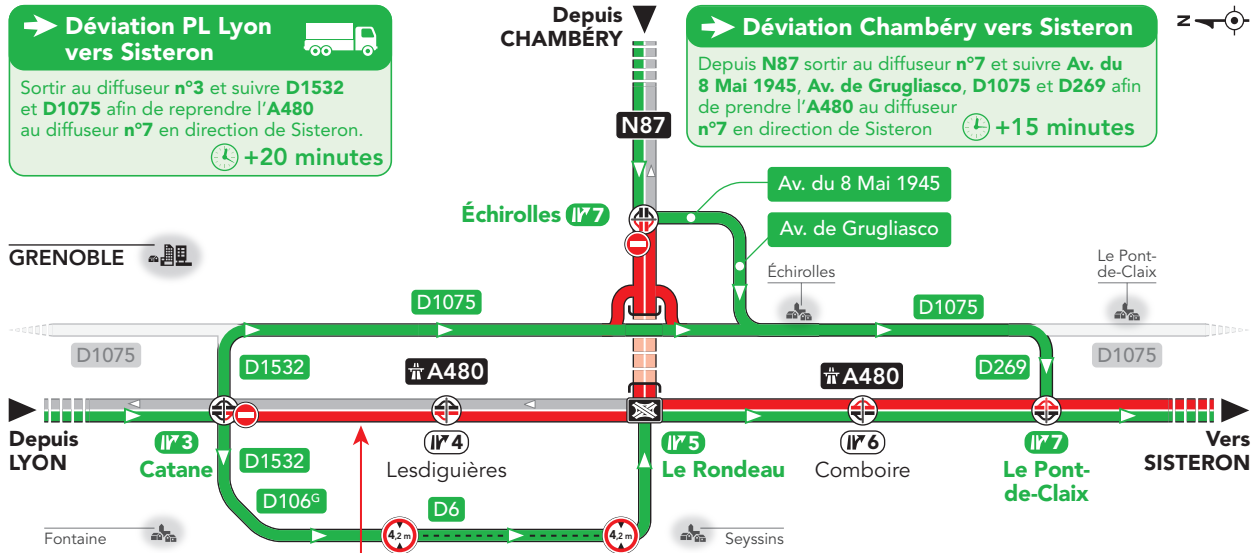

## ➔ Déviation PL Lyon vers Sisteron

Sortir au diffuseur n°3 et suivre **D1532** et **D1075** afin de reprendre l'**A480** au diffuseur n°7 en direction de Sisteron.

+20 minutes

## ➔ Déviation Chambéry vers Sisteron

Depuis **N87** sortir au diffuseur n°7 et suivre **Av. du 8 Mai 1945**, **Av. de Grugliasco**, **D1075** et **D269** afin de prendre l'**A480** au diffuseur n°7 en direction de Sisteron +15 minutes

## A480

Fermeture nocturne dans le sens Lyon vers Sisteron entre les diffuseurs n°3 et n°5.

## ➔ Déviation Lyon vers Sisteron

Sortir de l'**A480** au diffuseur n°3 et suivre **D1532**, **D106G** et la **D6** afin de reprendre l'**A480** en direction de Sisteron au diffuseur n°5. +15 minutes