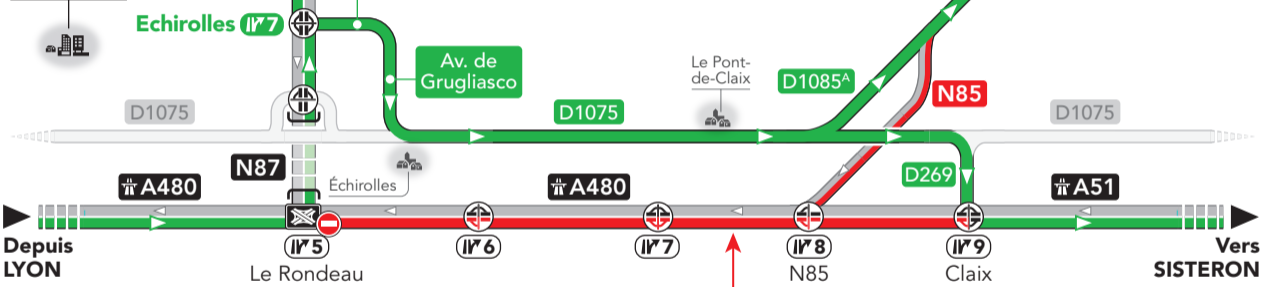

Depuis  
**CHAMBERY**

### ➔ Déviation Lyon vers Vizille et Gap

Entre le diffuseur n°5 et le giratoire Champagnier via la N87, le diffuseur n°7, Av. du 8 Mai 1945, Av. de Grugliasco, D1075 et D1085<sup>A</sup>. ⌚ +10 minutes

### ➔ Déviation Lyon vers Sisteron

Suivre la **N87** en direction de Chambéry, sortir au diffuseur n°7 et suivre **Avenue du 8 Mai 1945, Avenue de Grugliasco, D1075 et D269** afin de reprendre l'**A480** au diffuseur n°9 en direction de Sisteron. ⌚ +15 minutes

**A480**  
Fermeture nocturne dans le sens Lyon vers Sisteron entre les diffuseurs n°5 et n°9.  
La **N85** est également fermée dans le sens de circulation A480 vers Vizille.