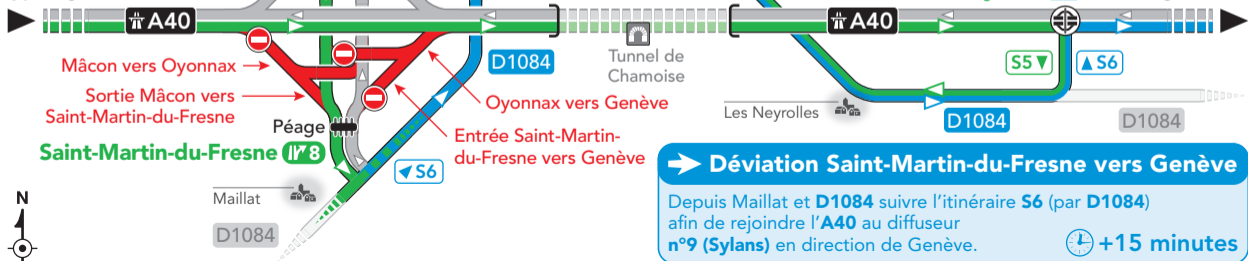

## Échangeur A40 / A404

Fermetures des bretelles  
Mâcon vers Oyonnax  
et Oyonnax vers Genève

## 178 Saint-Martin-du-Fresne

Fermetures sortie Mâcon  
vers Saint-Martin-du-F.  
et entrée St-Martin-du-F.  
vers Genève

Depuis  
MÂCON  
ou LYON

## ➔ Déviation Oyonnax vers Genève

Sortir de l'A404 au diffuseur n°9 (La Croix-Chalon) et suivre l'itinéraire S6 (par D979 et D1084) afin de rejoindre l'A40 au diffuseur n°9 (Sylans) en direction de Genève. ⌚ +10 minutes

## ➔ Déviation Mâcon ou Lyon vers Oyonnax et Saint-Martin-du-Fresne

Poursuivre en direction de Genève, sortir au diffuseur n°9 (Sylans) et suivre l'itinéraire S5 (par D1084 et D979) afin de rejoindre l'A404 au diffuseur n°9 (La Croix-Chalon) en direction d'Oyonnax ou Saint-Martin-du-Fresne. ⌚ +25 minutes