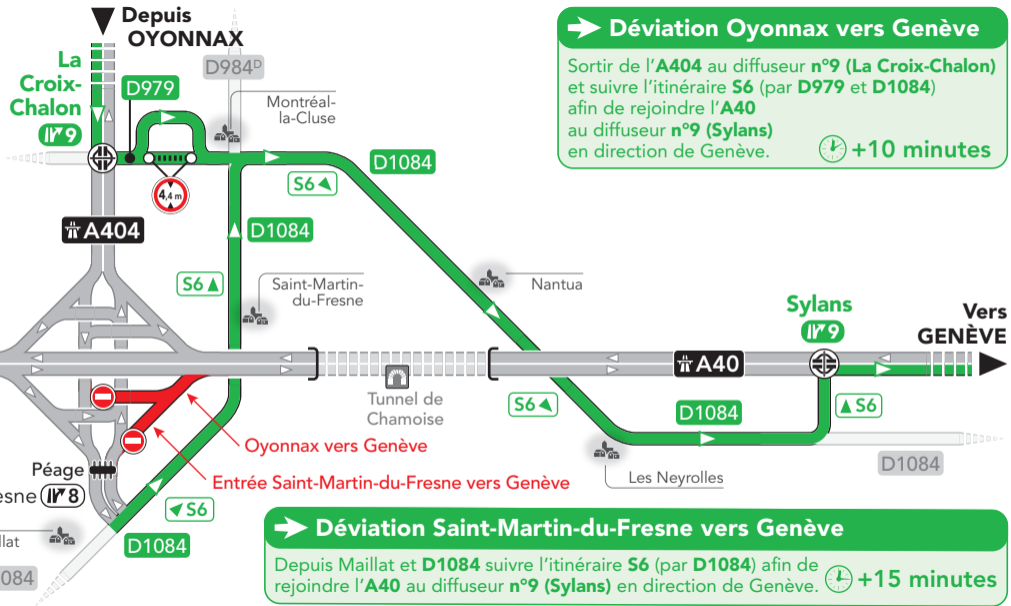

Échangeur A40 / A404
Fermeture de la bretelle Oyonnax vers Genève

Saint-Martin-du-Fresne
Fermeture de l'entrée Saint-Martin-du-Fresne vers Genève

Depuis MÂCON ou LYON

➔ Déviation Oyonnax vers Genève

Sortir de l'A404 au diffuseur n°9 (La Croix-Chalon) et suivre l'itinéraire S6 (par D979 et D1084) afin de rejoindre l'A40 au diffuseur n°9 (Sylans) en direction de Genève. ⌚ +10 minutes

➔ Déviation Saint-Martin-du-Fresne vers Genève

Depuis Maillat et D1084 suivre l'itinéraire S6 (par D1084) afin de rejoindre l'A40 au diffuseur n°9 (Sylans) en direction de Genève. ⌚ +15 minutes