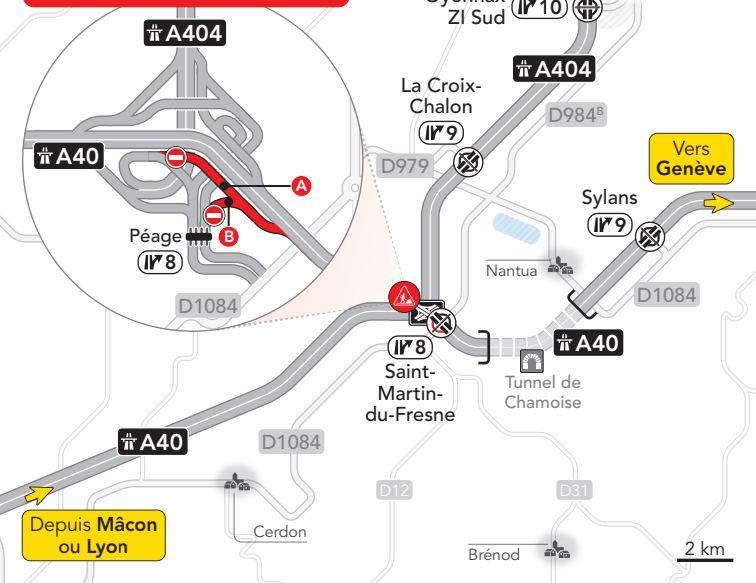

Échangeur A40 / A404

Fermeture de la bretelle :

A. Oyonnax vers Genève

178 Saint-Martin-du-Fresne

Fermeture :

B. Entrée St-Martin-du-F. vers Genève

Vers Saint-Claude

D18

D13

Oyonnax
ZI Sud

1710

OYONNAX

A404

A404

La Croix-
Chalon

179

D984B

Vers
Genève

A40

A

Péage

178

D979

Sylans

A40

D1084

D12

D31

Cerdon

Depuis Mâcon
ou Lyon

Brénod

2 km