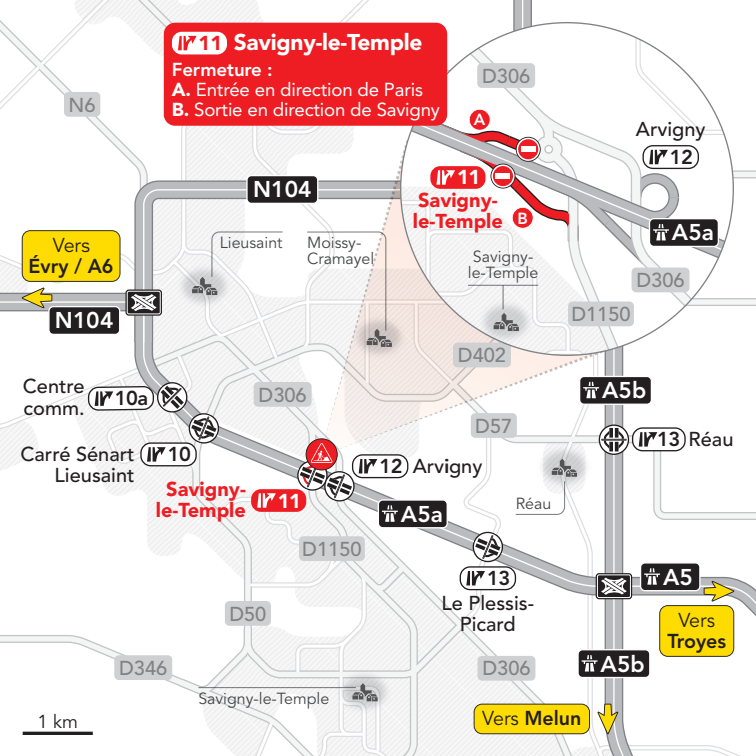

I711 Savigny-le-Temple

Fermeture :

A. Entrée en direction de Paris

B. Sortie en direction de Savigny

D306

Arvigny

I712

A5a

D306

D1150

Vers
Évry / A6

N104

Lieusaint

Moissy-Cramayel

Centre comm.

I710a

D306

Carré Sénart
Lieusaint

I710

Savigny-le-Temple

I711

I712 Arvigny

A5a

D1150

D346

Savigny-le-Temple

D306

A5b

1 km

Vers Melun