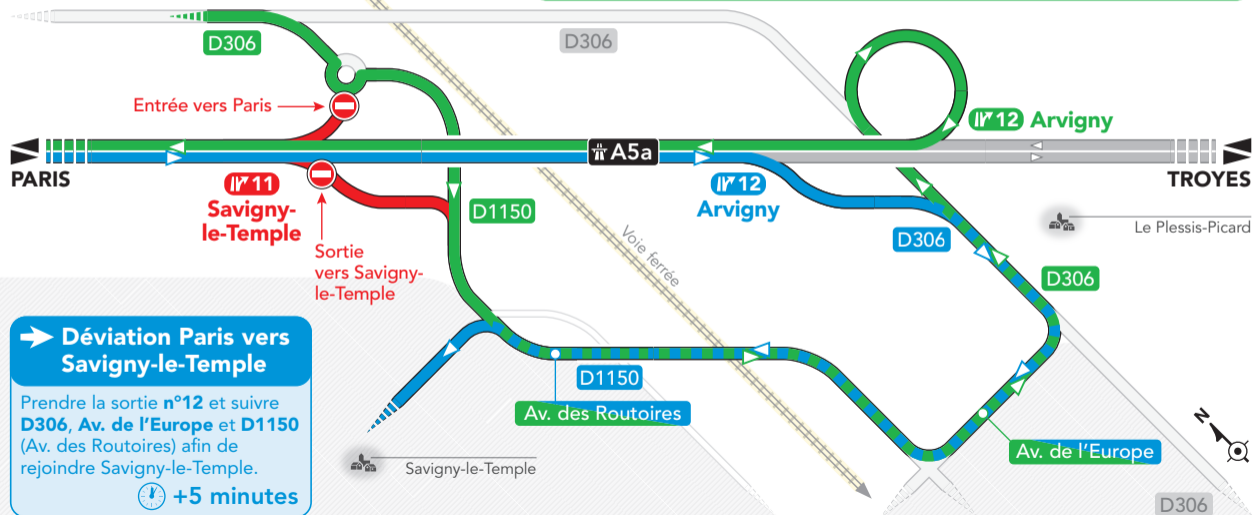

I711 Savigny-le-Temple

Fermeture complète
du demi-diffuseur

Zone industrielle
de Moissy-
Cramayel

← Déviation Savigny-le-Temple vers Paris

Depuis la **D306** suivre la direction de Savigny-Centre par la **D1150** puis poursuivre sur l'**Av. de l'Europe** et **D306** en direction de Moissy-Cramayel afin de prendre l'**A5a** vers Paris au diffuseur n°12.

+5 minutes

→ Déviation Paris vers Savigny-le-Temple

Prendre la sortie n°12 et suivre
D306, Av. de l'Europe et **D1150**
(Av. des Routoires) afin de
rejoindre Savigny-le-Temple.

+5 minutes