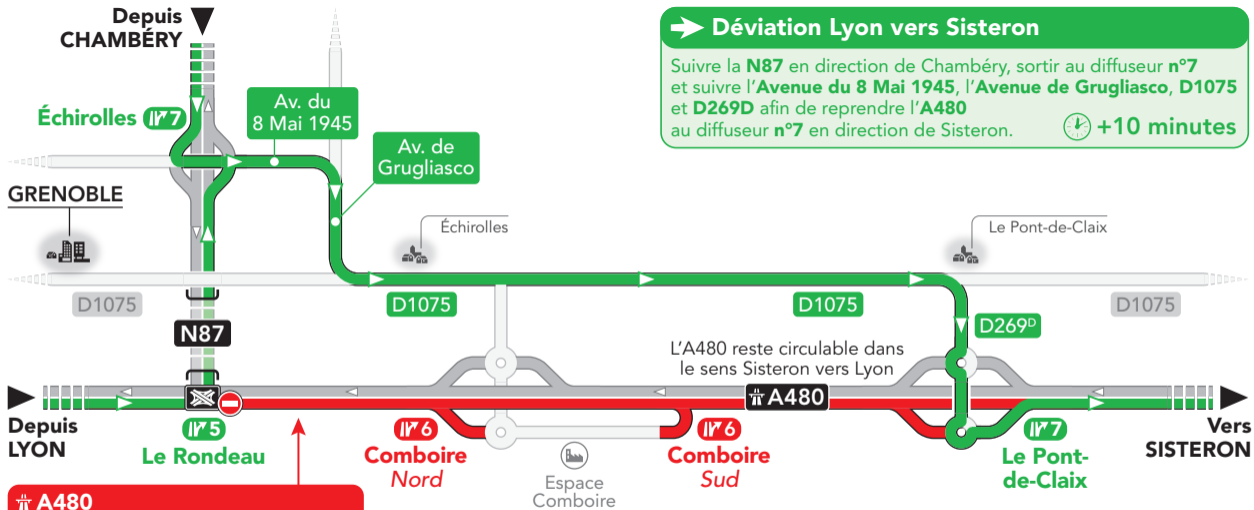

➔ Déviation Lyon vers Sisteron

Suivre la **N87** en direction de Chambéry, sortir au diffuseur n°7 et suivre l'**Avenue du 8 Mai 1945**, l'**Avenue de Grugliasco**, **D1075** et **D269D** afin de reprendre l'**A480** au diffuseur n°7 en direction de Sisteron.  **+10 minutes**

A480

Fermée dans le sens Lyon vers Sisteron entre les diffuseurs n°5 et n°7