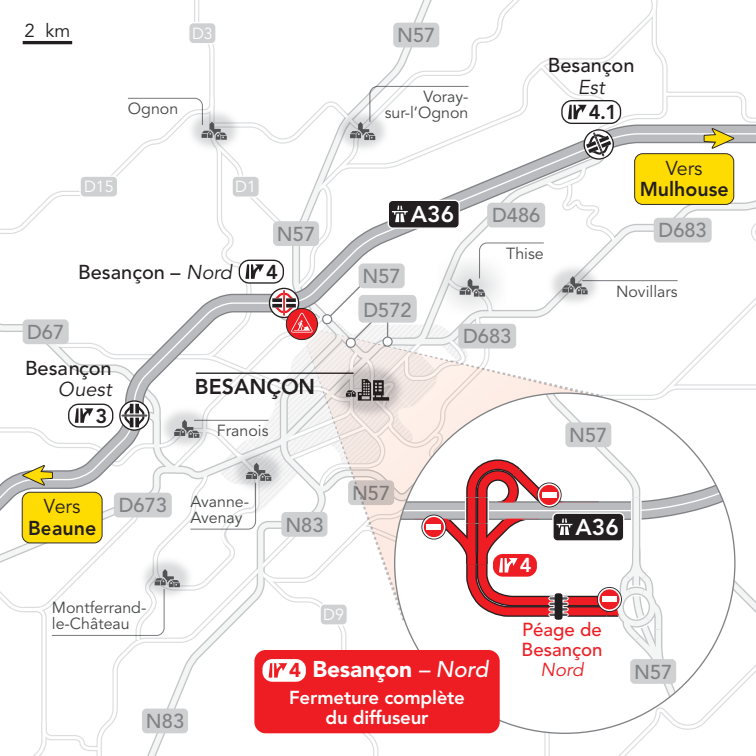

2 km

Besançon Est

I74.1

Vers Mulhouse

A36

Besançon - Nord I74

BESANÇON

Besançon Ouest

I73

Vers Beaune

I74 Besançon - Nord
Fermeture complète
du diffuseur

Péage de
Besançon
Nord