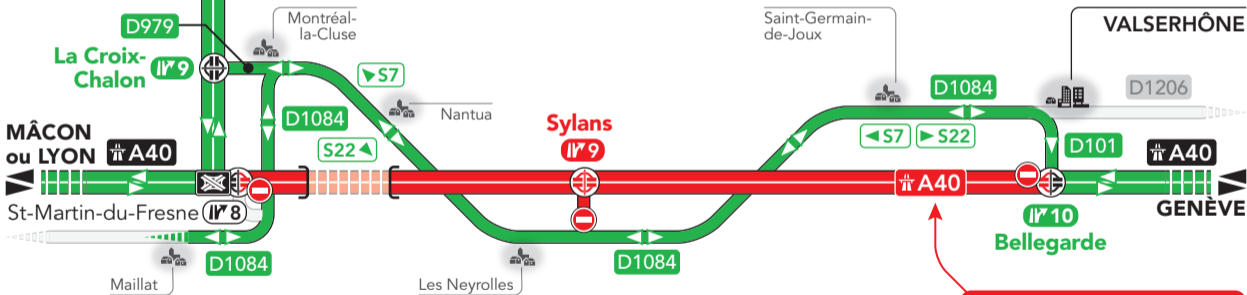

**OYONNAX****Déviation Oyonnax ↔ Genève**

Entre l'A404 au diffuseur n°9 (La Croix-Chalon) et l'A40 au diffuseur n°10 via les itinéraires S7 (vers Mâcon et Lyon) ou S22 (vers Genève) +20 minutes

Déviation Mâcon / Lyon ↔ Genève

Entre l'échangeur A40 / A404 et l'A40 au diffuseur n°10 via l'A40 4, le diffuseur n°9 (La Croix-Chalon) et les itinéraires S7 (vers Mâcon et Lyon) ou S22 (vers Genève) +30 minutes

**Déviation Saint-Martin-du-Fresne ↔ Genève**

Entre Maillat et l'A40 au diffuseur n°10 via la D1084 +30 minutes

A40

Fermée dans les deux sens de circulation entre les diffuseurs n°8 et n°10