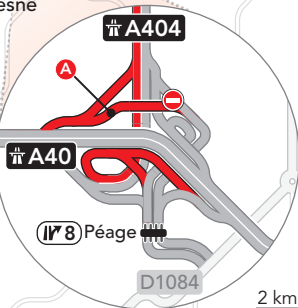

Vers Mâcon

Depuis Saint-Claude

BOURG-EN-BRESSE

A40

Fermeture entre le diffuseur n°9
et l'échangeur A40 / A40
dans le sens Oyonnax
vers Mâcon / Lyon ou Genève

Diffuseur n°8

Fermeture de la bretelle d'entrée
en direction de Mâcon et Lyon (A)

Bourg
Sud

La Croix-
Chalon

OYONNAX

Sylans

Vers
Genève

A40

A40

D1075

A40

Saint-Martin-
du-Fresne

Nantua

D1084

Tunnel de Chamoise

Cerdon

D1084

Pont-d'Ain

D12

A40
Pont-
d'Ain

D1075

A42

Ambérieu-en-Bugey

Vers
Lyon

2 km