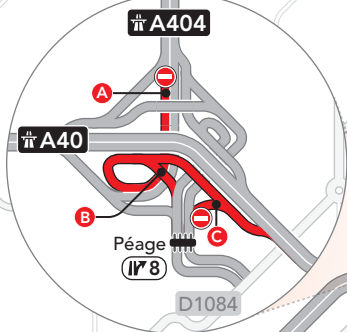

Échangeur A40 / A404

Fermeture de la bretelle :

A. Oyonnax vers Genève

178 Saint-Martin-du-Fresne

Fermeture des bretelles :

B. Sortie Oyonnax vers St-Martin-du-Fresne

C. Entrée St-Martin-du-Fresne vers Genève

Depuis Saint-Claude

D18

D13

Oyonnax
ZI Sud

1710

OYONNAX

A404

La Croix-
Chalon

D1084

Péage

178

D1084

178
Saint-
Martin-
du-Fresne

Tunnel de
Chamoise

A40

A40

D1084

Depuis Mâcon
ou Lyon

Cerdon

D12

D31

Brénod

2 km