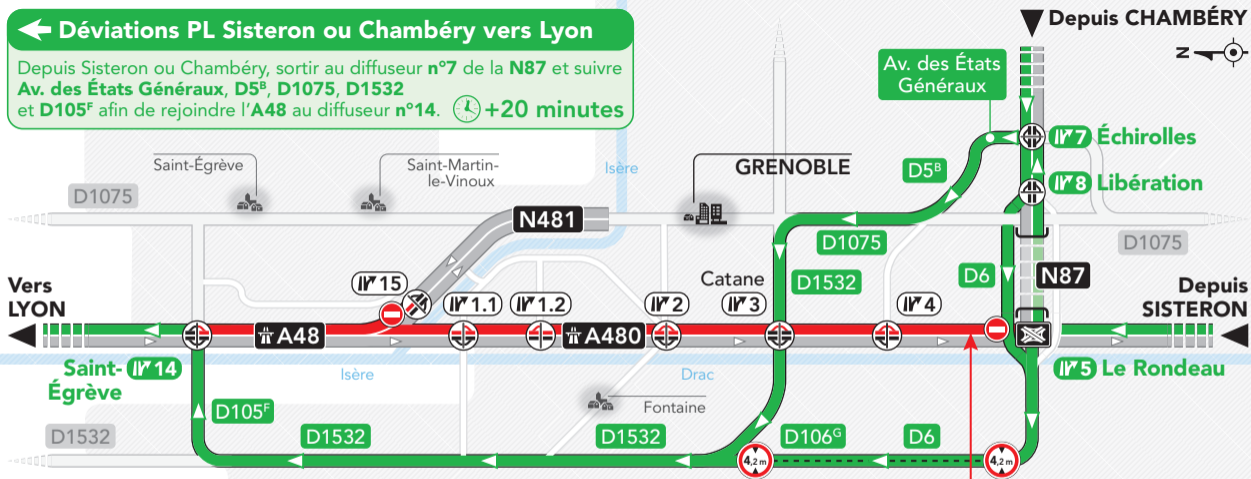

## ← Déviations PL Sisteron ou Chambéry vers Lyon

Depuis Sisteron ou Chambéry, sortir au diffuseur n°7 de la N87 et suivre **Av. des États Généraux, D5<sup>B</sup>, D1075, D1532 et D105<sup>F</sup>** afin de rejoindre l'**A48** au diffuseur n°14. 🕒 **+20 minutes**

## ← Déviations Sisteron ou Chambéry vers Lyon

Depuis Sisteron, sortir au diffuseur n°5 de l'**A480**. Depuis Chambéry, sortir de la **N87** au diffuseur n°8. Suivre **D6** (4,2m), **D106<sup>G</sup>, D1532 et D105<sup>F</sup>** afin de rejoindre l'**A48** au diffuseur n°14. 🕒 **+15 minutes**

**A480 et A48**

Fermeture nocturne entre les diffuseurs n°5 et n°14 dans le sens Sisteron vers Lyon