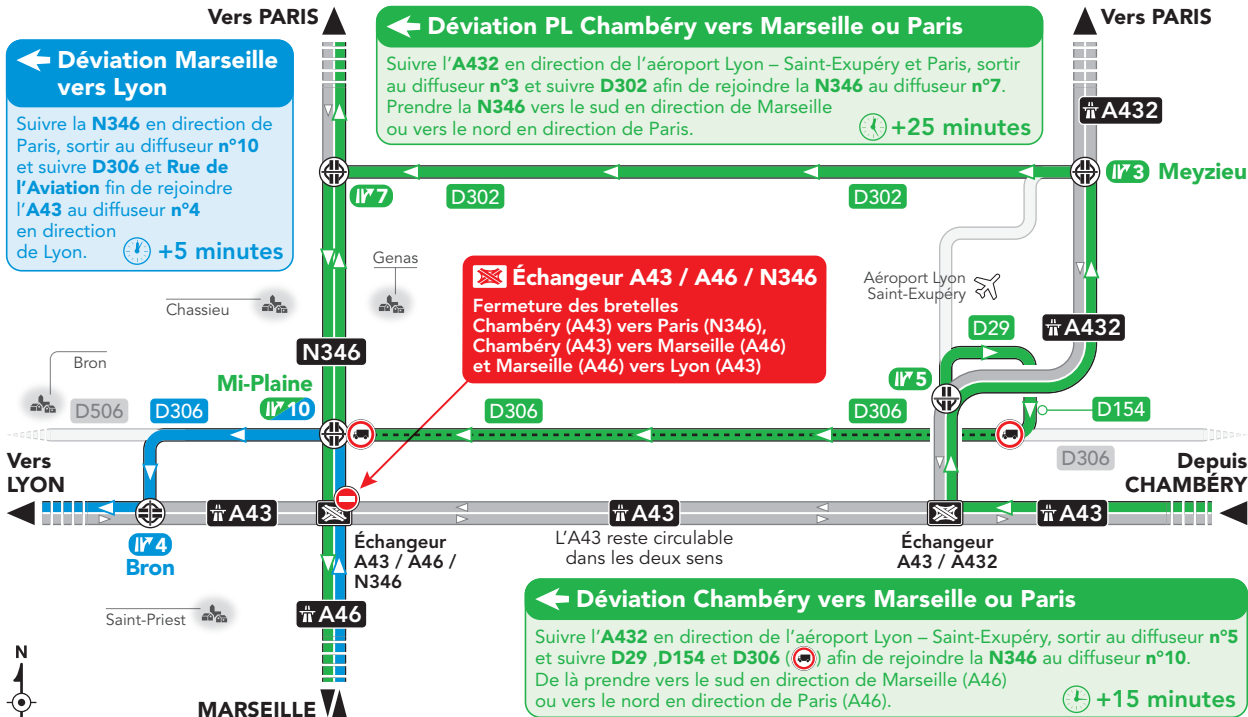

### ← Déviation Marseille vers Lyon

Suivre la **N346** en direction de Paris, sortir au diffuseur n°10 et suivre **D306** et **Rue de l'Aviation** fin de rejoindre l'**A43** au diffuseur n°4 en direction de Lyon. **+5 minutes**

### ← Déviation PL Chambéry vers Marseille ou Paris

Suivre l'**A432** en direction de l'aéroport Lyon – Saint-Exupéry et Paris, sortir au diffuseur n°3 et suivre **D302** afin de rejoindre la **N346** au diffuseur n°7. Prendre la **N346** vers le sud en direction de Marseille ou vers le nord en direction de Paris. **+25 minutes**

Vers PARIS

**Échangeur A43 / A46 / N346**  
Fermeture des bretelles  
Chambéry (A43) vers Paris (N346),  
Chambéry (A43) vers Marseille (A46)  
et Marseille (A46) vers Lyon (A43)

L'A43 reste circulaire dans les deux sens

← **Déviation Chambéry vers Marseille ou Paris**  
Suivre l'**A432** en direction de l'aéroport Lyon – Saint-Exupéry, sortir au diffuseur n°5 et suivre **D29**, **D154** et **D306** () afin de rejoindre la **N346** au diffuseur n°10. De là prendre vers le sud en direction de Marseille (A46) ou vers le nord en direction de Paris (A46). **+15 minutes**